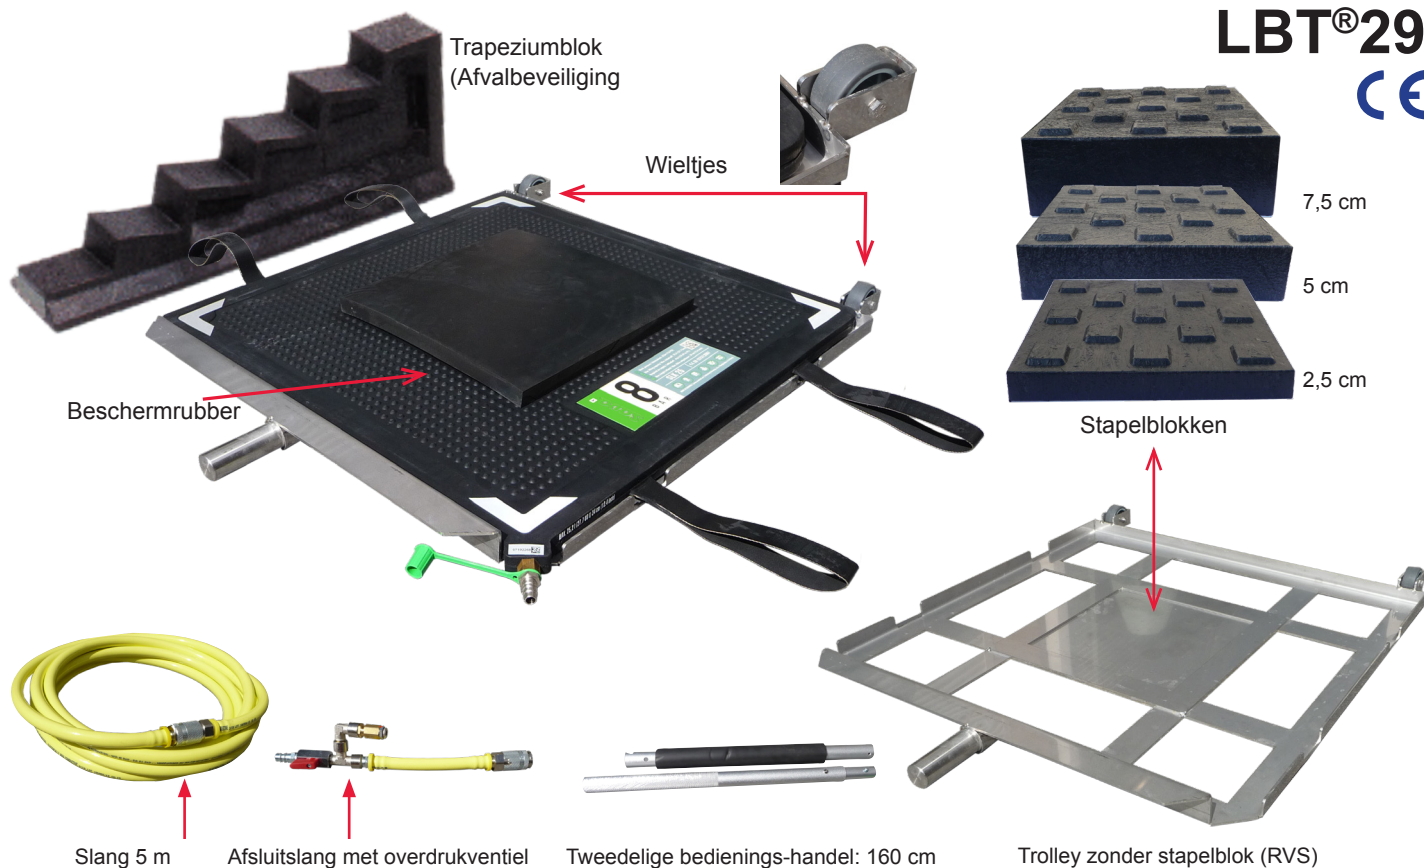

Als de laagste krik tekort schiet

**SLECHTS
5 CM HOOG !**

LIFTBAGTROLLEYLACK[®] Heft 7,5 ton - 20 CM (zie grafiek)

LBT[®]29

De krik die je zo onder de laagste as rolt !

LBT[®]29 Specificaties:

Hoogte 5 cm (incl. beschermrubber) op te hogen met stapelblokken van 2,5 cm, 5 cm en 7,5 cm tot een totale hoogte van 20 cm;

Hefcapaciteit:

Heft 7,5 ton - 20 cm (zie grafiek);
 Afmeting : 62 x 62 cm
 Lengte handel : 160 cm (tweedelig)
 Gewicht : 25 kg (trolley + liftbag)

LIFTBAGTROLLEYJACK[®]:

Complete set:

- Trolley van RVS
- Liftbag
- Beschermrubber 30 x 30 x 2 cm
- Afsluitslang met overdrukventiel
- Slang 5 m
- Stapelblok 2,5 cm, 5 cm en 7,5 cm
- Trapeziumblok (Afvalbeveiliging)

Voor hefkussens met een andere hefcapaciteit neemt u contact op met **PMIholland bv**

De LBT[®]29 is CE gecertificeerd.

Raadpleeg de gebruiksaanwijzing. Wijzigingen voorbehouden.

PMIholland bv
 Rucphensebaan 54
 NL 4706 PJ ROOSEDAAL
 tel.: +31 165 39 44 33
 www.pmiholland.com
 e-mail: info@pmiholland.com