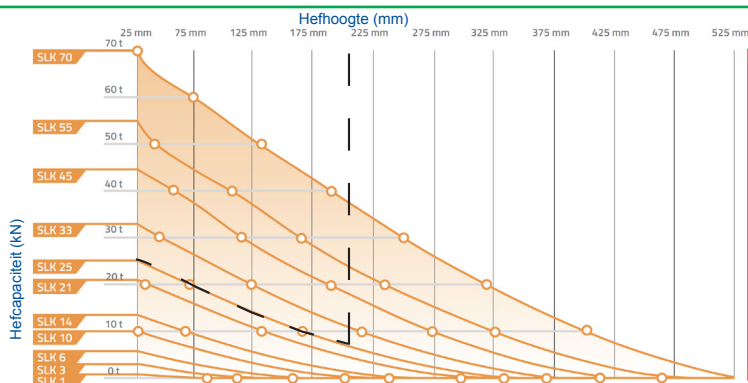

Als de laagste krik tekort schiet

**SLECHTS
5 CM HOOG !**

LIFTBAGTROLLEYLACK[®] Heft 7,5 ton - 20 CM (zie grafiek)

LBT[®]29

De krik die je zo onder de laagste as rolt !

LBT[®]29 Specificaties:

Hoogte 5 cm (incl. beschermrubber) op te hogen met stapelblokken van 2,5 cm, 5 cm en 7,5 cm tot een totale hoogte van 20 cm;

Hefcapaciteit:

Heft 7,5 ton - 20 cm (zie grafiek);
 Afmeting : 62 x 62 cm
 Lengte handel : 160 cm (tweedelig)
 Gewicht : 25 kg (trolley + liftbag)

LIFTBAGTROLLEYJACK[®]:

Complete set:

- Trolley van RVS
- Liftbag
- Beschermrubber 30 x 30 x 2 cm
- Afsluitslang met overdrukventiel
- Slang 5 m
- Stapelblok 2,5 cm, 5 cm en 7,5 cm
- Trapeziumblok (Afvalbeveiliging)